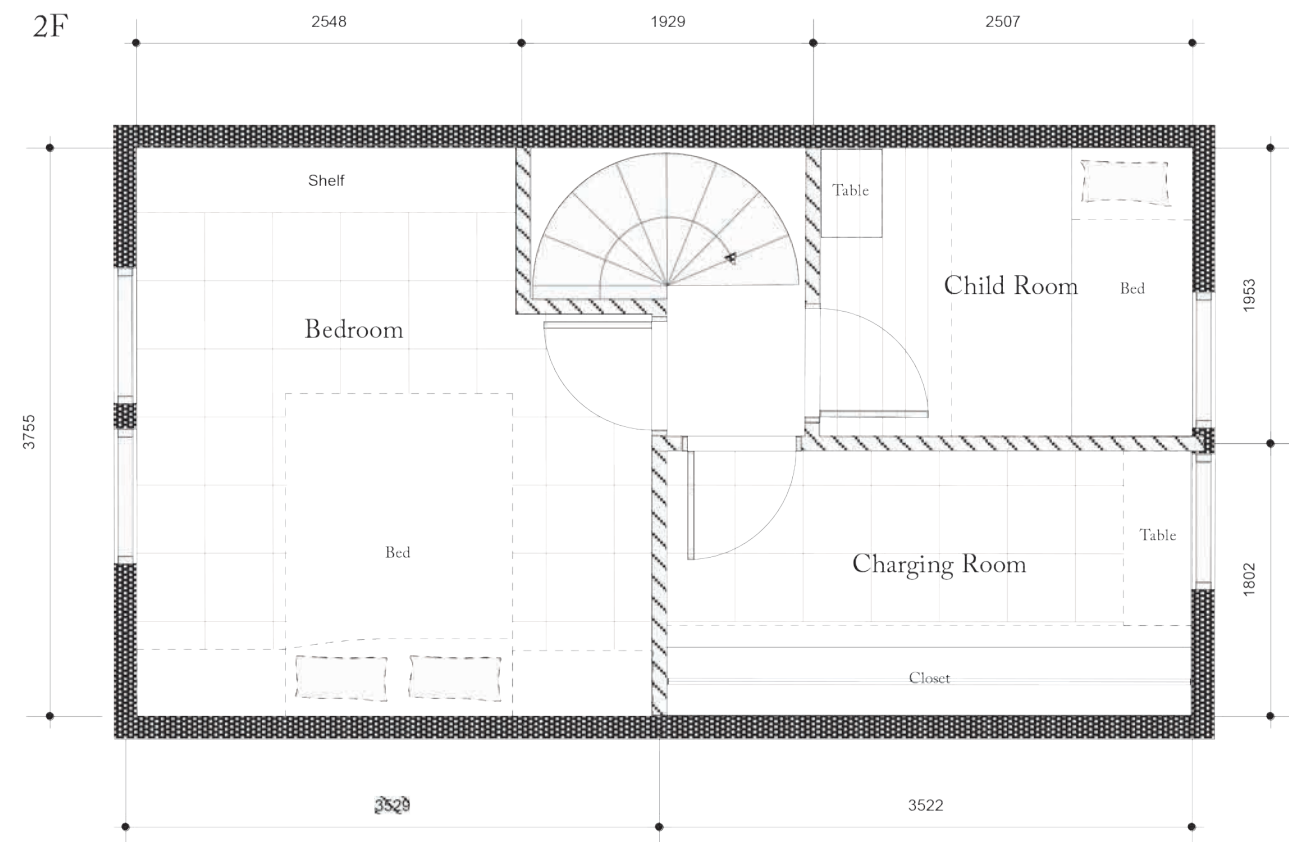

テーブル (IKEA)

1F PLAN Scale: 1/50

Image of Living Room

上：キッチンの角度から見たパース 下：テラスの角度から見たパース

Imgsge of Bedroom

Toli PST784

Sangetsu RE2606

Sangetsu RE2630

Imgsge of Bedroom

Plan Scale: 1/50