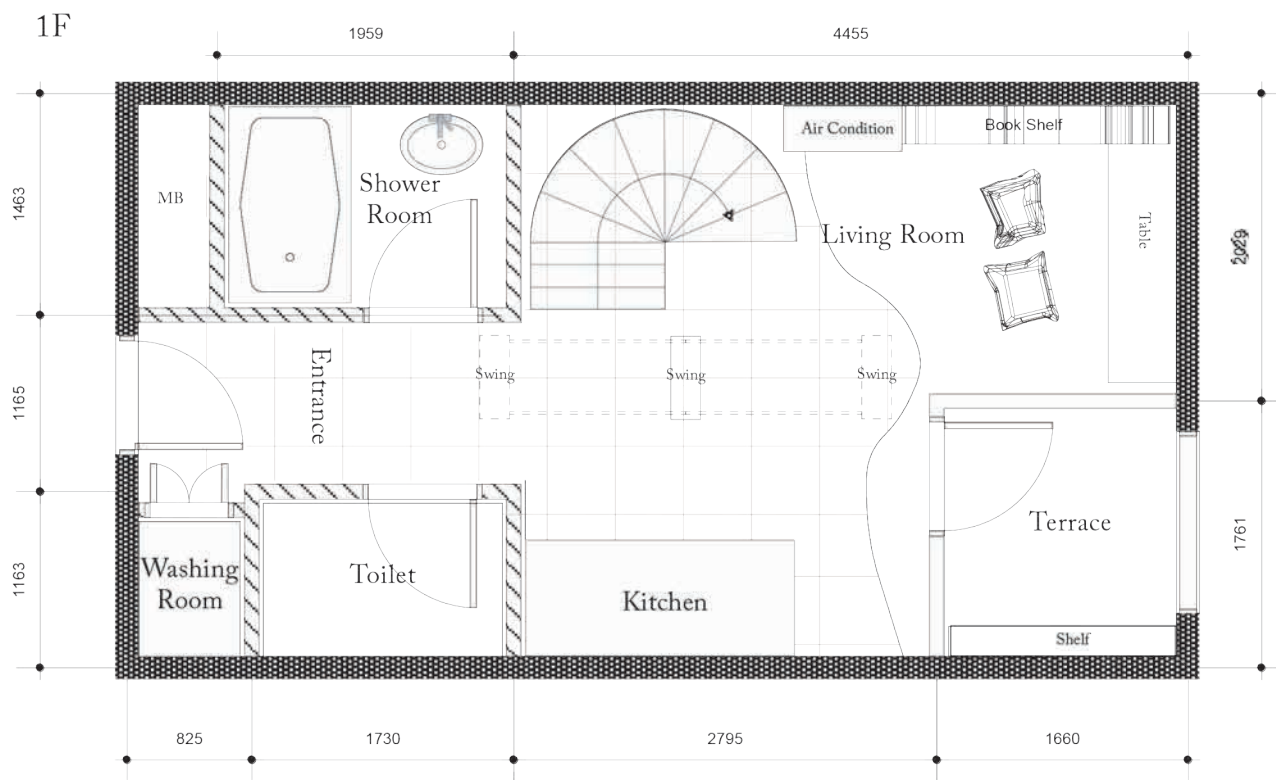

Image of Child Room

Image of Charging Room

東り PST784

内装水性塗料 (白)

SANGETSU RE2605

部品：ブランコ

人工芝生ボール ø150

本棚 (特注)

テーブル (IKEA)

1F PLAN Scale: 1/50

Image of Living Room

上：キッチンの角度から見たパース 下：テラスの角度から見たパース

Imgsge of Bedroom

Toli PST784

Sangetsu RE2606

Sangetsu RE2630

Imgsge of Bedroom

Plan Scale: 1/50